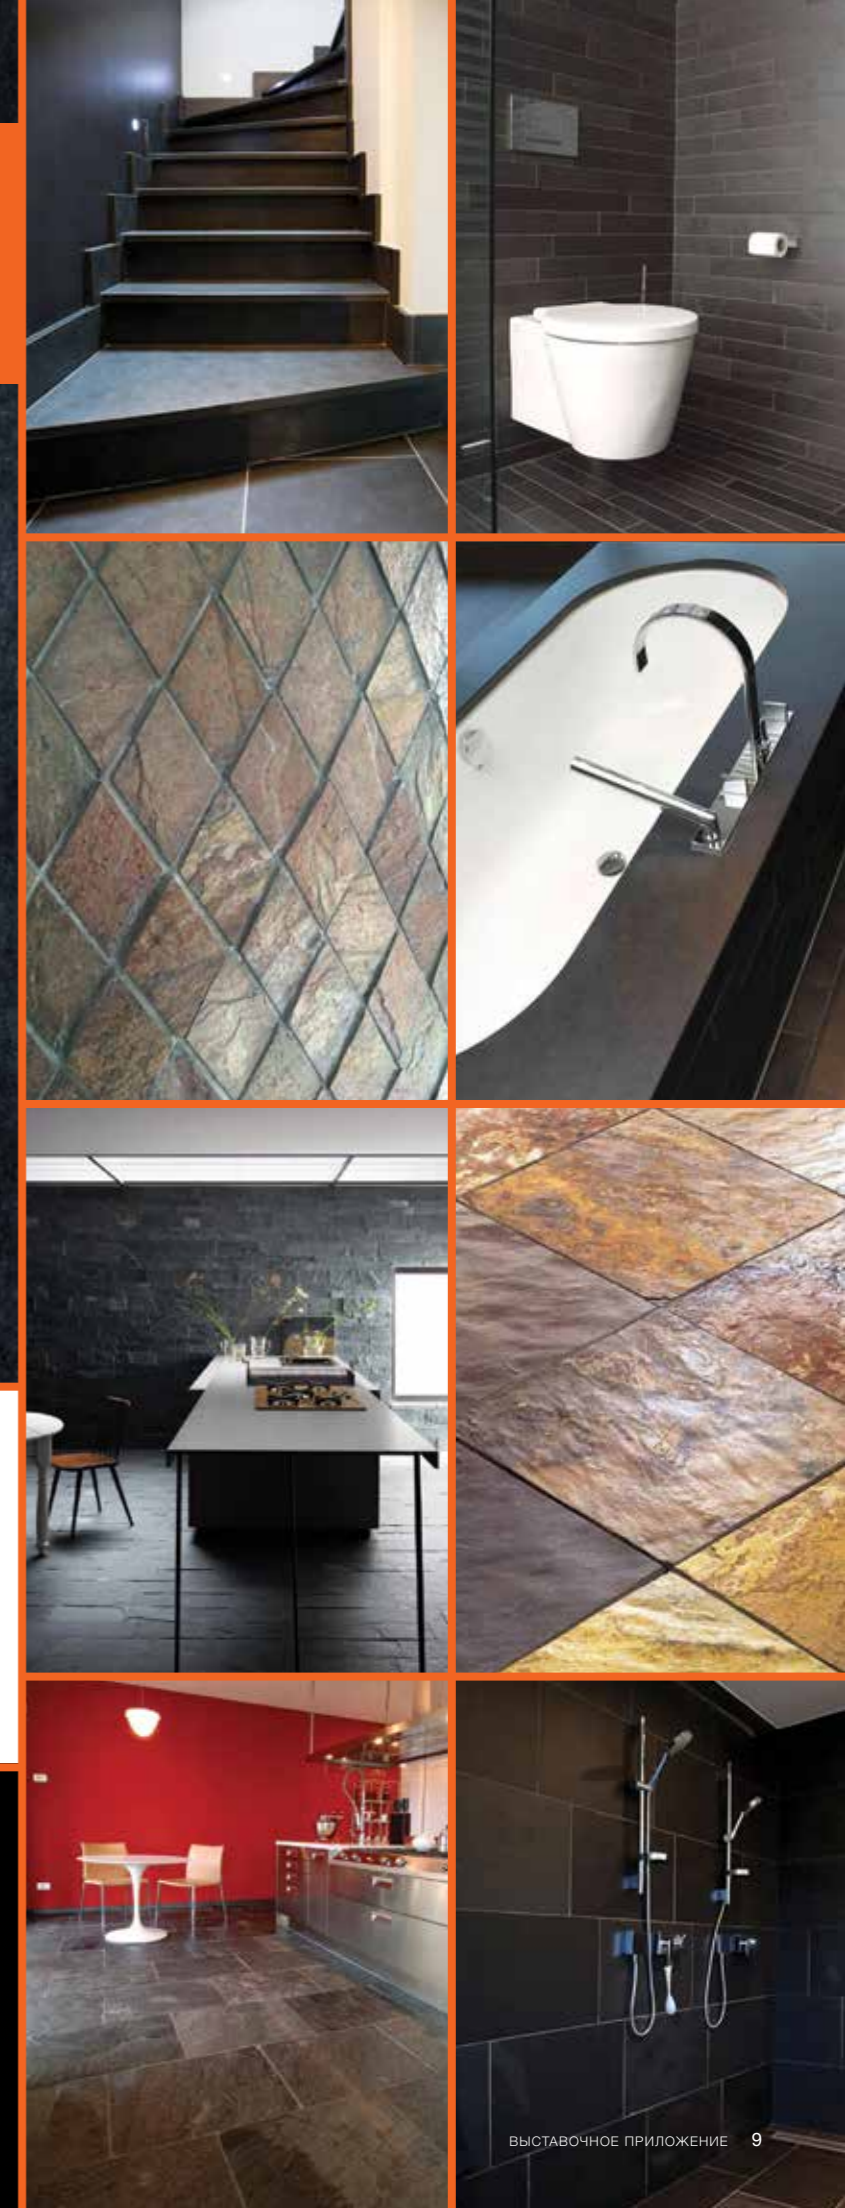

SlateSpace

Натуральный сланец, всегда в наличии

Компания «Slate Space» предлагает к продаже различные виды сланца из карьеров Бразилии, Индии, Африки, Италии и других стран.

Мы всегда рады подобрать подходящий к Вашему интерьеру камень и предоставить полный сервис, включающий изготовление изделий и укладку натурального сланца.

г. Москва,
ул. Вере́йская, 29, стр.139
тел.: +7 (495) 789-73-57
e-mail: slatespace@mail.ru
www.slatespace.ru